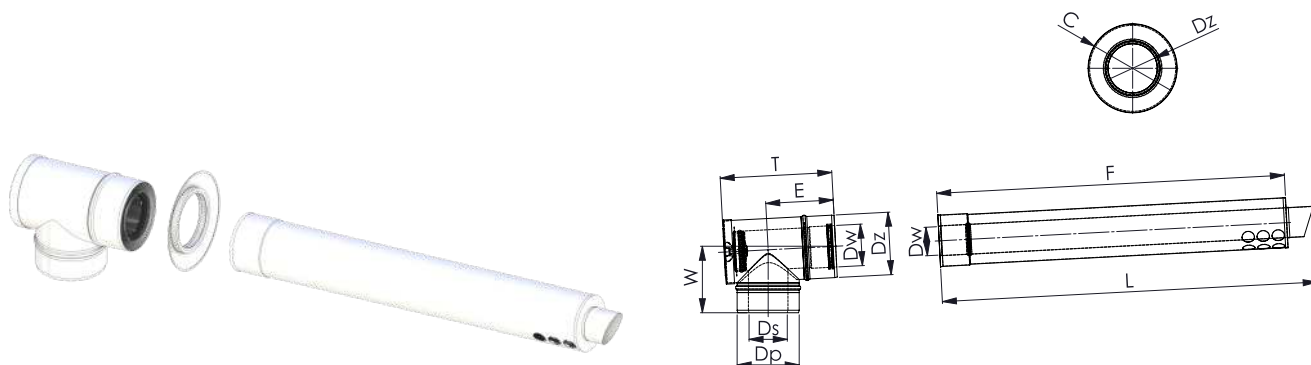

Pakiety bazowe koncentryczne

Zestaw koncentryczny przez ścianę

SPS Trójnik koncentryczny przyłączeniowy z rewizją
SP Rozeta maskująca
SPS Ustnik koncentryczny poziomy

Rozmiar	Indeks	Pakiet	Waga netto [kg]	Ds [mm]	Dp [mm]	T [mm]	F [mm]	C [mm]	L	W	E [mm]	Dw [mm]	Dz [mm]	PLN
80/125	84887826A	DY826	3,45	80	125	220	700	203	750	133	135	80	125	770
100/150	84887827A	DY827	4,4	100	150	290	700	242	750	159	150	100	150	920