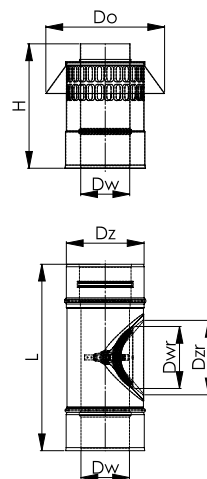

Pakiety bazowe koncentryczne

Zestaw koncentryczny pionowy

SPS Prostka koncentryczna przyłączeniowa z rewizją
SPS Ustnik koncentryczny pionowy

Rozmiar	Indeks	Pakiet	Waga netto [kg]	Do [mm]	Dwr [mm]	Dzr [mm]	H	L	Dw [mm]	Dz [mm]	PLN
60/100	84887857A	DY857A	1,2	160	60	100	200	300	60	100	450
80/125	84887858A	DY858A	1,5	190	80	125	200	300	80	125	480