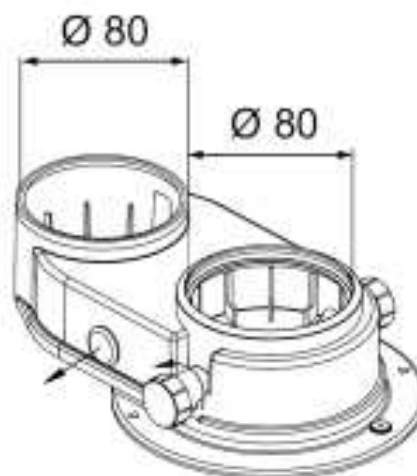

Rozdzielacz koncentryczny do MCR Home, Inidens

Rozmiar	Indeks	Waga netto [kg]	L Długość [mm]	W Szerokość [mm]	H Wysokość [mm]	PLN
60/100 2x80	7220861	0,35	300	170	140	192