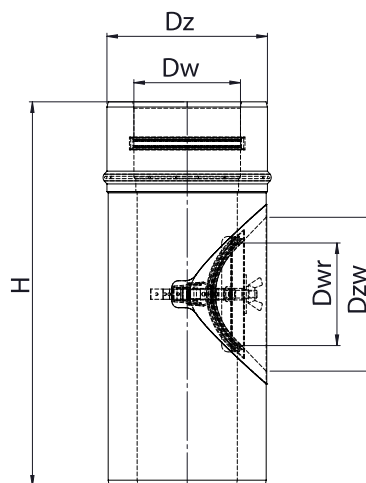

Prostka koncentryczna przyłączeniowa z rewizją

Rozmiar	Indeks	Pakiet	Waga netto [kg]	Dwr [mm]	Dzr [mm]	Dw	Dz	H [mm]	PLN
60/100	84887868A	DY868A	0,7	60	100	60	100	300	258
80/125	84887869A	DY869A	0,85	80	125	80	125	300	277