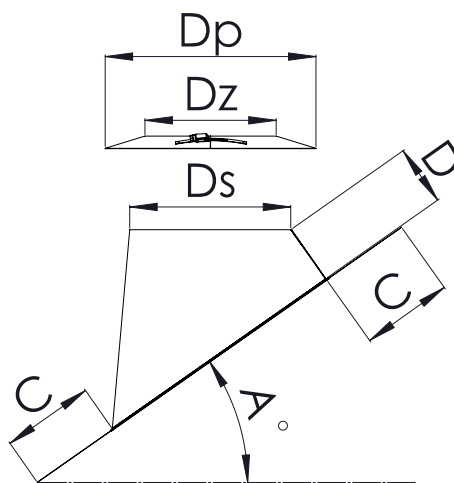

Pokrywa dachowa na dach skośny

[A] 5-15°

Rozmiar	Indeks	Pakiet	Waga netto [kg]	Dp [mm]	Ds [mm]	Dz [mm]	C [mm]	D [mm]	PLN
60/100	84887879A	DY879A	2,3	240	150	100	215	200	372
80/125	84837732A	CX52A	2,51	265	175	125	215	200	387

[A] 16-25°

Rozmiar	Indeks	Pakiet	Waga netto [kg]	Dp [mm]	Ds [mm]	Dz [mm]	C [mm]	D [mm]	PLN
60/100	84887880A	DY880A	2,33	240	150	100	215	200	372
80/125	84837732B	CX52B	2,55	265	175	125	215	200	387

[A] 26-35°

Rozmiar	Indeks	Pakiet	Waga netto [kg]	Dp [mm]	Ds [mm]	Dz [mm]	C [mm]	D [mm]	PLN
60/100	84887881A	DY881A	2,44	240	150	100	215	200	450
80/125	84837734A	CX63A	2,69	265	175	125	215	200	470

[A] 35-45°

Rozmiar	Indeks	Pakiet	Waga netto [kg]	Dp [mm]	Ds [mm]	Dz [mm]	C [mm]	D [mm]	PLN
60/100	84887882A	DY882A	2,52	240	150	100	215	200	450
80/125	84837734B	CX63B	2,79	265	175	125	215	200	470