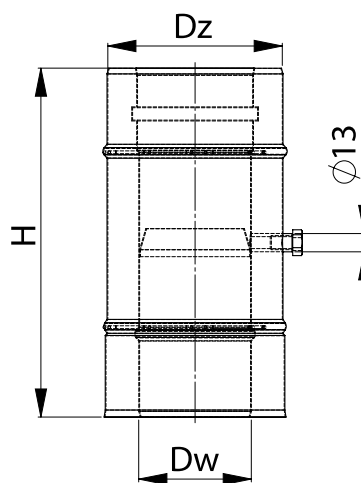

Odskrapacz koncentryczny

Rozmiar	Indeks	Pakiet	Waga netto [kg]	Dw	Dz	H	PLN
80/125	84887875A	DY875A	0,77	80	125	248	339
100/150	84887876A	DY876A	0,93	100	150	248	354