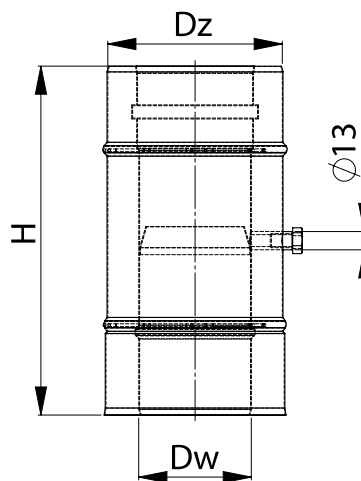

Odskraplacz koncentryczny

Rozmiar	Indeks	Pakiet	Waga netto [kg]	Dw	Dz	H	PLN
60/100	84887874A	DY874A	0,61	60	100	248	322
80/125	84887875A	DY875A	0,77	80	125	248	339