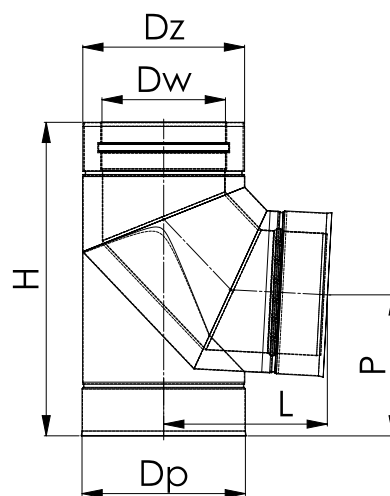

Kolano spalinowe z podparciem izolowane 87°

Rozmiar	Indeks	Pakiet	Waga netto [kg]	Kąt [°]	Dp [mm]	Dw [mm]	Dz [mm]	H [mm]	L [mm]	P [mm]	PLN
80	48895288	CS5288	1,7	87	130	80	130	317	169	139	570