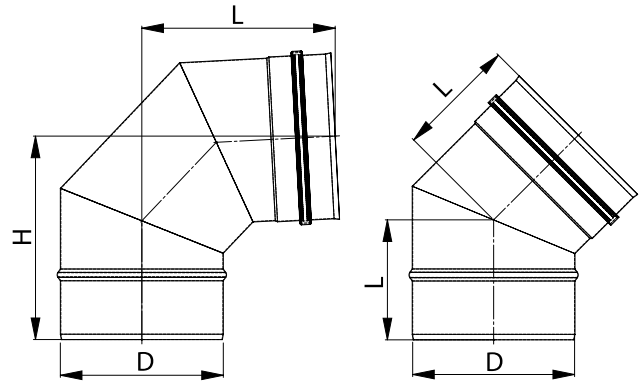

Kolano spalinowe 87°/45°

87°								
Rozmiar	Indeks	Pakiet	Waga netto [kg]	Kąt [°]	D [mm]	H [mm]	L [mm]	PLN
60	84887665A	DY665	0,17	87	60	144	136	180
80	84887608A	DY608	0,23	87	80	154	146	180

45°								
Rozmiar	Indeks	Pakiet	Waga netto [kg]	Kąt [°]	D [mm]	L [mm]	PLN	
60	84887893A	DY893A	0,13	45	60	92	147	
80	84887894A	DY894A	0,18	45	80	97	161	