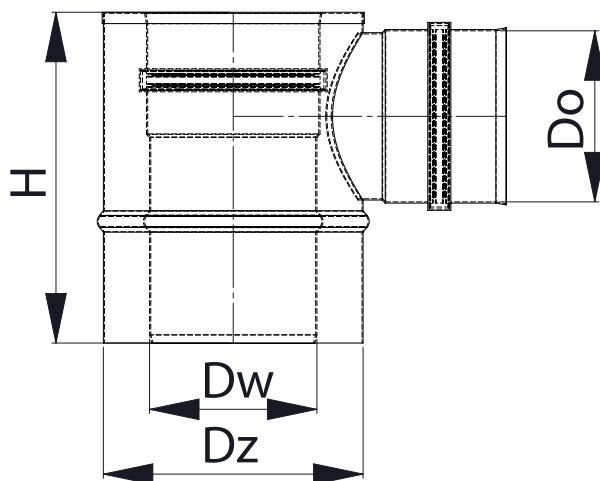

Adapter koncentryczny rozdzielny

Rozmiar	Indeks	Pakiet	Waga netto [kg]	Do [mm]	Dw	Dz	H	PLN
60/100	84887871A	DY871A	0,45	80	60	100	140	244
80/125	84887872A	DY872A	0,65	80	80	125	160	277